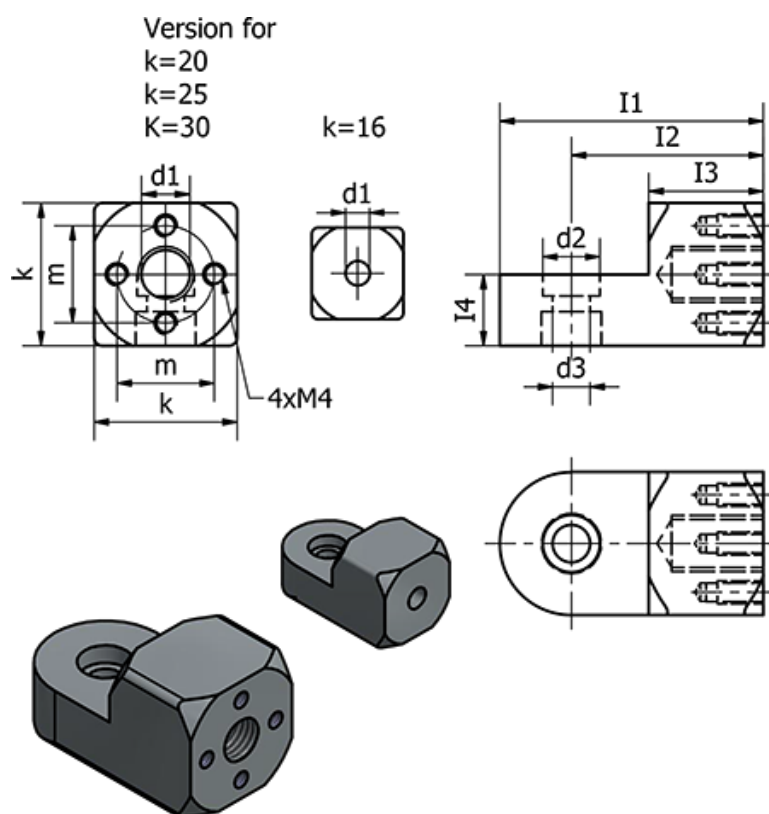

Varenummer: 20484M516ELS  
 Beskrivelse: E+G Laskeforbindelse  
 GN 484-M5-16-ELS

## Mål

d1 = M5

d2 = 7

d3 = 4.5

Fastspændings kit for d3 Type K = GN 511.1-M4-16-K

Fastspændings kit for d3 Type S = GN 511.1-M4-16-S

I1 = 30

I2 = 22

I3 = 13

I4 = 8

k = 16

m = -

Vægt (g) = 12